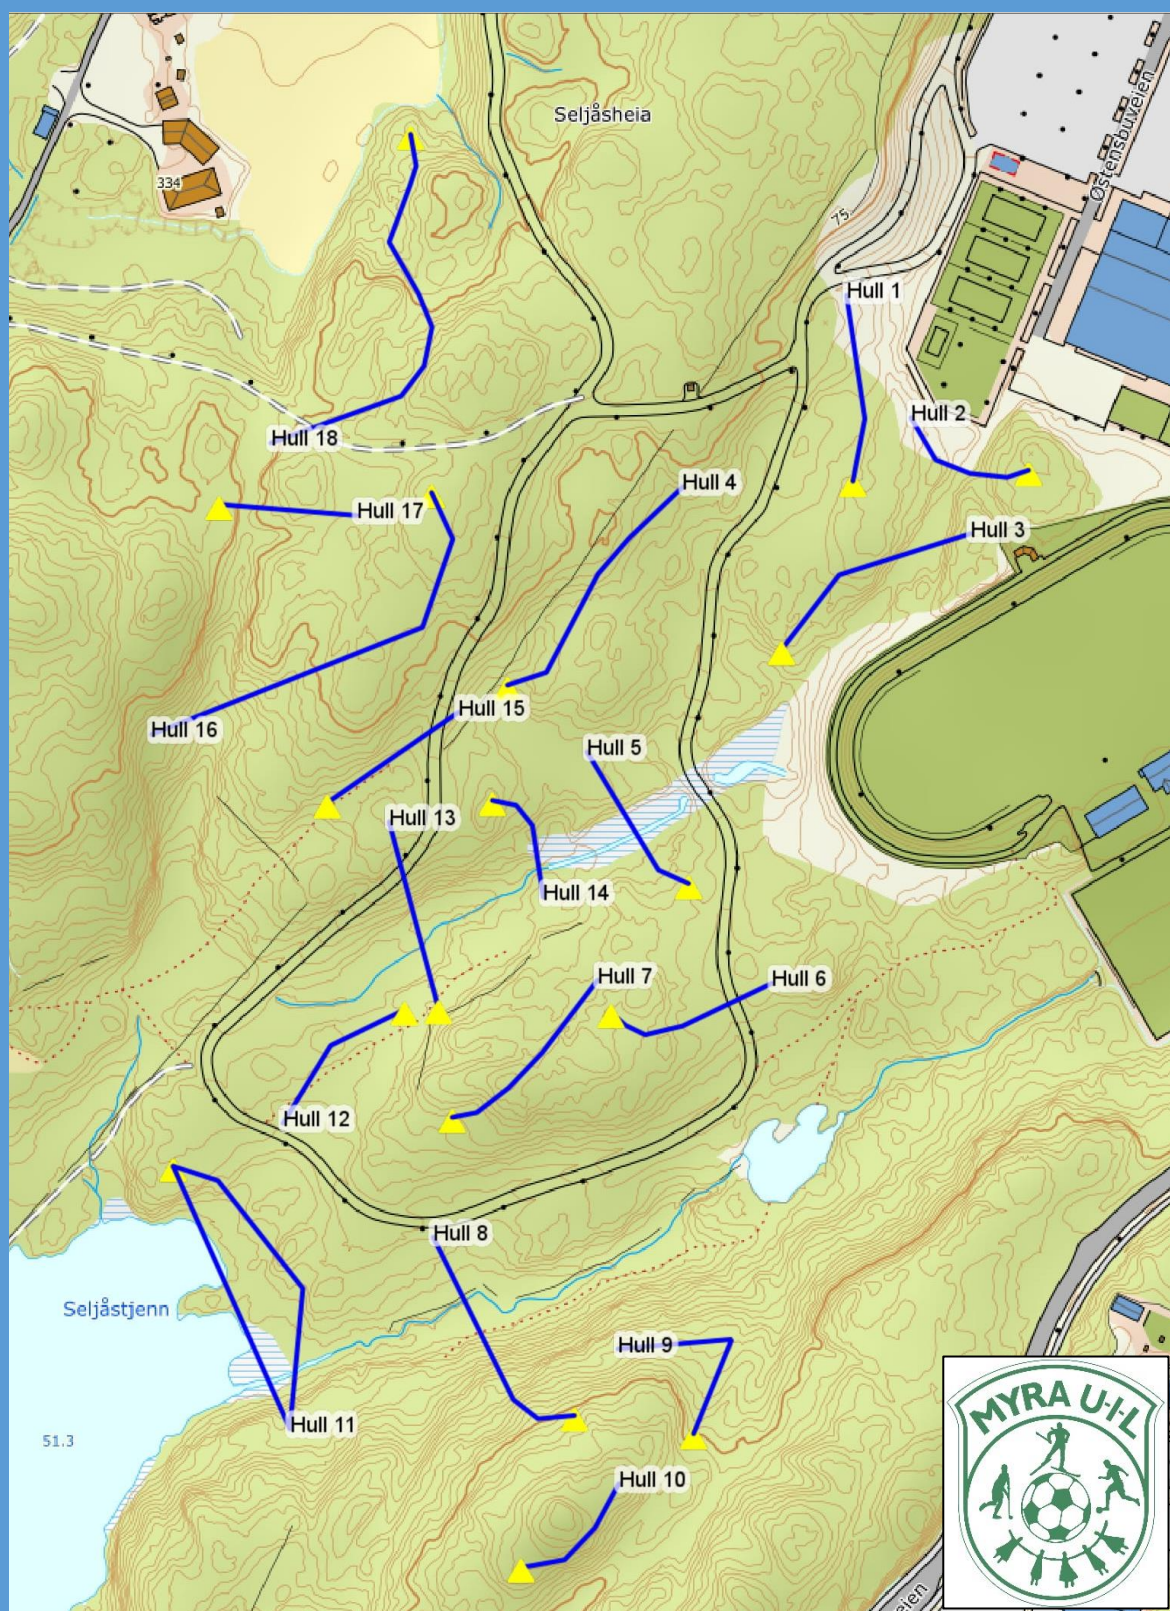

# MYRA FRISBEEGOLFBANE

## Midlertidig banekart

Hull	1	2	3	4	5	6	7	8	9	10	11	12	13	14	15	16	17	18	Total
Par	3	3	4	4	3	3	3	4	4	3	4	3	3	3	3	4	3	4	61
Lengde (m)	69	55	100	140	79	68	100	100	88	55	119	63	75	55	57	148	51	158	1580

Ønsker du å bli medlem? Gå til [muil.no](http://muil.no) og sjekk oss ut!